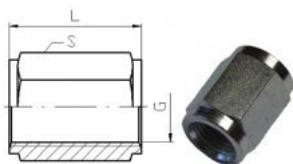

Socketed hexago

Name	Screw	L
MUFA M 14X1,5	M 14x1,5	30
MUFA M 16X1,5	M 16x1,5	30
MUFA M 18X1,5	M 18x1,5	30
MUFA M 22X1,5	M 22x1,5	38