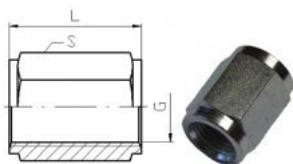

Socketed hexago

| Name | Screw | L |
|---------------|----------|----|
| MUFA M 14X1,5 | M 14x1,5 | 30 |
| MUFA M 16X1,5 | M 16x1,5 | 30 |
| MUFA M 18X1,5 | M 18x1,5 | 30 |
| MUFA M 22X1,5 | M 22x1,5 | 38 |