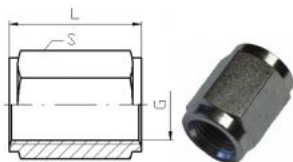

## Socketed hexago

Name	Screw	L
MUFA M 14X1,5	M 14x1,5	30
MUFA M 16X1,5	M 16x1,5	30
MUFA M 18X1,5	M 18x1,5	30
MUFA M 22X1,5	M 22x1,5	38