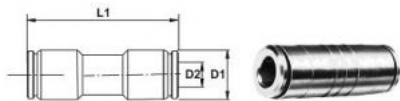

Cruising connector plug

Name	D1	D2	L1
GS04	9	4	28
GS06	12	6	31,5