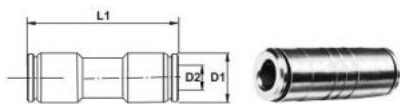

Cruising connector plug

Name	D1	D2	L1
GS04	9	4	28
GS06	12	6	31,5