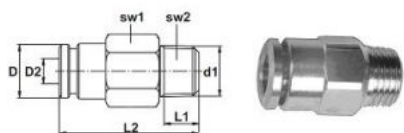

## Connector plug straight

Name	D	D1	D2	SW1	SW2	L1	L2
GEK06M8X1	12	M8x1	6	12	2,5	8	25,5
GEK04M6x1	9,0	M6x1	4	10	3	7,5	18,5
GEK04M8x1	9,0	M8x1	4	10	2,5	8	23
GEK04M10x1	9,0	M10x1	4	10	3	8	20
GEK04G1/8	9,0	R1/8	4	11	3	8	20
GEK06M6X1	12	M6x1	6	12	3	7,5	21,5
GEK06M10x1	12	M10x1	6	12	4	8	25,5
GEK06G1/8	12	R1/8	6	12	4	8	22