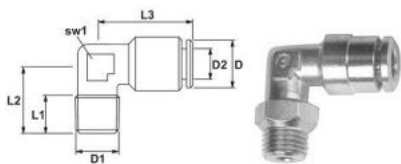

Plug Connector Angle adjustable 90

| Name | D | SW1 | D2 | D1 | L1 | L2 | L3 |
|------------------|---|-----|----|-------|-----|------|------|
| WEDK9004M6x1 9,0 | | 13 | 4 | M6x1 | 8 | 20,5 | 20 |
| WEDK9004M8x1 9,0 | | 13 | 4 | M8x1 | 8 | 20,5 | 20 |
| WEDK9004M10x 9,0 | | 13 | 4 | M10x1 | 8 | 21,5 | 20 |
| WEDK9004G1/8 9,0 | | 13 | 4 | R1/8 | 7,5 | 21 | 20 |
| WEDK9006M6x1 12 | | 13 | 6 | M6x1 | 8 | 20,5 | 21,5 |
| WEDK9006M8x1 12 | | 13 | 6 | M8x1 | 8 | 20,5 | 21,5 |
| WEDK9006M10x 12 | | 13 | 6 | M10x1 | 8 | 20,5 | 21,5 |
| WEDK9006G1/8 12 | | 13 | 6 | R1/8 | 7,5 | 20,5 | 21,5 |