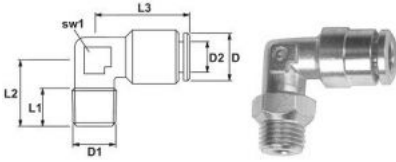

Plug Connector Angle adjustable 90

Name	D	SW1	D2	D1	L1	L2	L3
WEDK9004M6x1 9,0		13	4	M6x1	8	20,5	20
WEDK9004M8x1 9,0		13	4	M8x1	8	20,5	20
WEDK9004M10x 9,0		13	4	M10x1	8	21,5	20
WEDK9004G1/8 9,0		13	4	R1/8	7,5	21	20
WEDK9006M6x1 12		13	6	M6x1	8	20,5	21,5
WEDK9006M8x1 12		13	6	M8x1	8	20,5	21,5
WEDK9006M10x 12		13	6	M10x1	8	20,5	21,5
WEDK9006G1/8 12		13	6	R1/8	7,5	20,5	21,5