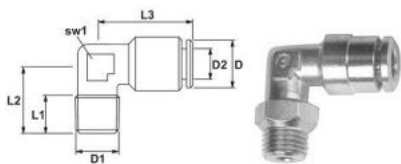

## Plug Connector Angle adjustable 90

Name	D	SW1	D2	D1	L1	L2	L3
WEDK9004M6x1 9,0		13	4	M6x1	8	20,5	20
WEDK9004M8x1 9,0		13	4	M8x1	8	20,5	20
WEDK9004M10x 9,0		13	4	M10x1	8	21,5	20
WEDK9004G1/8 9,0		13	4	R1/8	7,5	21	20
WEDK9006M6x1 12		13	6	M6x1	8	20,5	21,5
WEDK9006M8x1 12		13	6	M8x1	8	20,5	21,5
WEDK9006M10x 12		13	6	M10x1	8	20,5	21,5
WEDK9006G1/8 12		13	6	R1/8	7,5	20,5	21,5