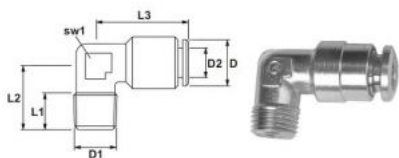

Plug Connector Angle 90

| Name | D | D1 | D2 | SW1 | L1 | L2 | L3 |
|--------------|-----|-------|----|-----|-----|------|------|
| WEK9004M6x1 | 9,0 | M6x1 | 4 | 13 | 8 | 20,5 | 20 |
| WEK9004M8x1 | 9,0 | M8x1 | 4 | 13 | 8 | 20,5 | 20 |
| WEK9004M10x1 | 9,0 | M10x1 | 4 | 13 | 8 | 21,5 | 20 |
| WEK9004G1/8 | 9,0 | R1/8 | 4 | 13 | 7,5 | 21 | 20 |
| WEK9006M6x1 | 12 | M6x1 | 6 | 13 | 8 | 20,5 | 21,5 |
| WEK9006M8x1 | 12 | M8x1 | 6 | 13 | 8 | 20,5 | 21,5 |
| WEK9006M10x1 | 12 | M10x1 | 6 | 13 | 8 | 20,5 | 21,5 |
| WEK9006G1/8 | 12 | R1/8 | 6 | 13 | 7,5 | 20,5 | 21,5 |