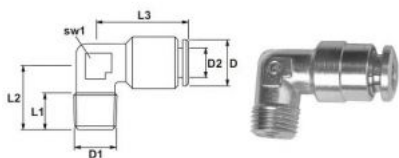

Plug Connector Angle 90

Name	D	D1	D2	SW1	L1	L2	L3
WEK9004M6x1	9,0	M6x1	4	13	8	20,5	20
WEK9004M8x1	9,0	M8x1	4	13	8	20,5	20
WEK9004M10x1	9,0	M10x1	4	13	8	21,5	20
WEK9004G1/8	9,0	R1/8	4	13	7,5	21	20
WEK9006M6x1	12	M6x1	6	13	8	20,5	21,5
WEK9006M8x1	12	M8x1	6	13	8	20,5	21,5
WEK9006M10x1	12	M10x1	6	13	8	20,5	21,5
WEK9006G1/8	12	R1/8	6	13	7,5	20,5	21,5