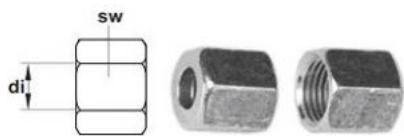

Nut

Name	Di	SW	Typ
UEM04LL	4	10	M4-LL
UEM06LL	6	12	M6-LL
UEMNW06L	6	14	M6-L
UEM08LL	8	14	M8-LL
UEMNW08L	8	17	M8-L
UEMNW10L	10	19	M10-L